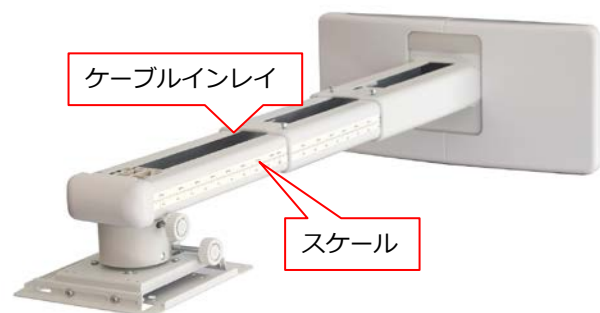

■ 製品ホームページ：

<https://jp.os-worldwide.com/products/hanger/owm3000-s1.html>

《OWM3000-S1 の特長》

- 最大搭載質量 13.5kg。
- プロジェクターの投写距離の位置合わせに便利なスケールを、アーム側面に表示。
- アーム長は 415～830mm の間で無段階可変。
- ケーブルを隠す、ケーブルインレイ型アーム。
- 大径ダイヤルで水平回転・上下/左右チルトの調整が楽。
- 上下/左右チルト幅±5°。
- EPSON、NEC、HITACHI のプロジェクターに対応する拡張プレートが標準付属。
- 拡張プレートには各社プロジェクター取付穴をあらかじめ加工済みで出荷。

《回しやすい大径姿勢調整ダイヤル》

ハンガー本体 : Optoma OWM3000

《OWM3000-S1 の主な仕様》

型式	OWM3000-S1
JAN コード	4942465023698
角度調整	水平回転±5°、上下チルト±5°、左右チルト±5°
高さ調整	80mm
主材質	スチール、樹脂
最大搭載質量	13.5kg
外形寸法(mm)	W448×D443～858×H164～244

《製品に関するお問合せ先》